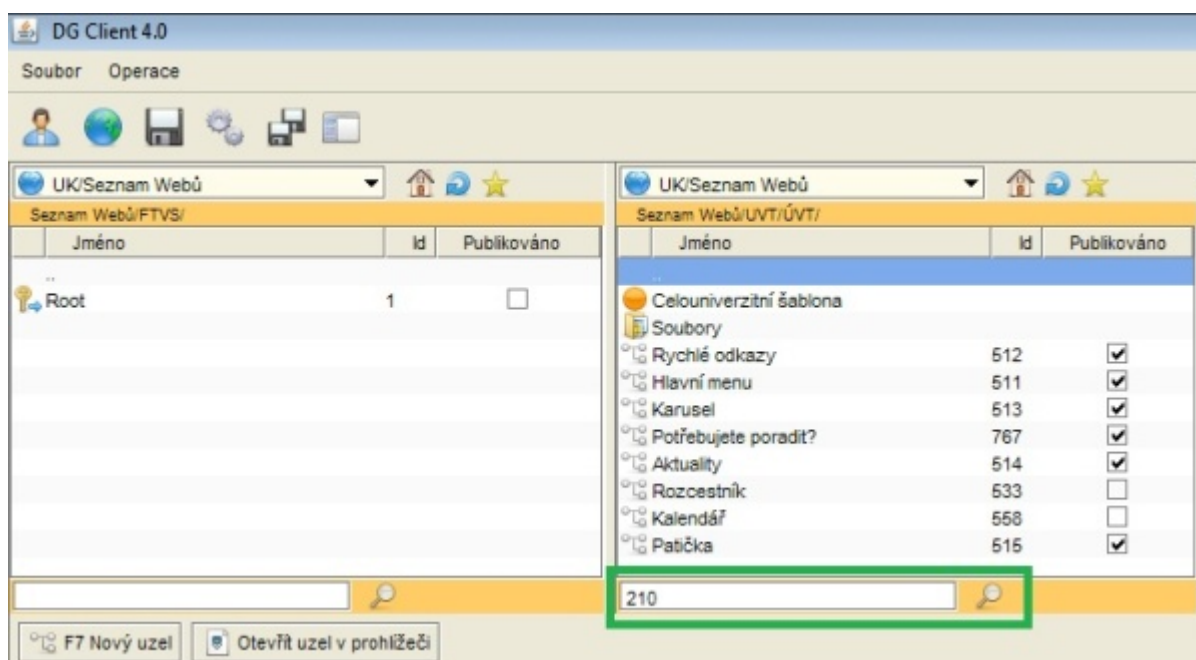

# Vyhledávání uzlů

K vyhledávání uzlů nabízí DG vyhledávací lištu, prostřednictvím které můžete snadno a rychle najít uzel, který hledáte. Do lišty je třeba vepsat číslo daného uzlu a stisknout klávesu "Enter" nebo kliknout na lupičku. Pokud uzel s daným číslem v rámci webu existuje, DG vás nasměruje přímo dovnitř hledaného uzlu.

Instrukční video k vyhledávání uzlů naleznete [zde](#)