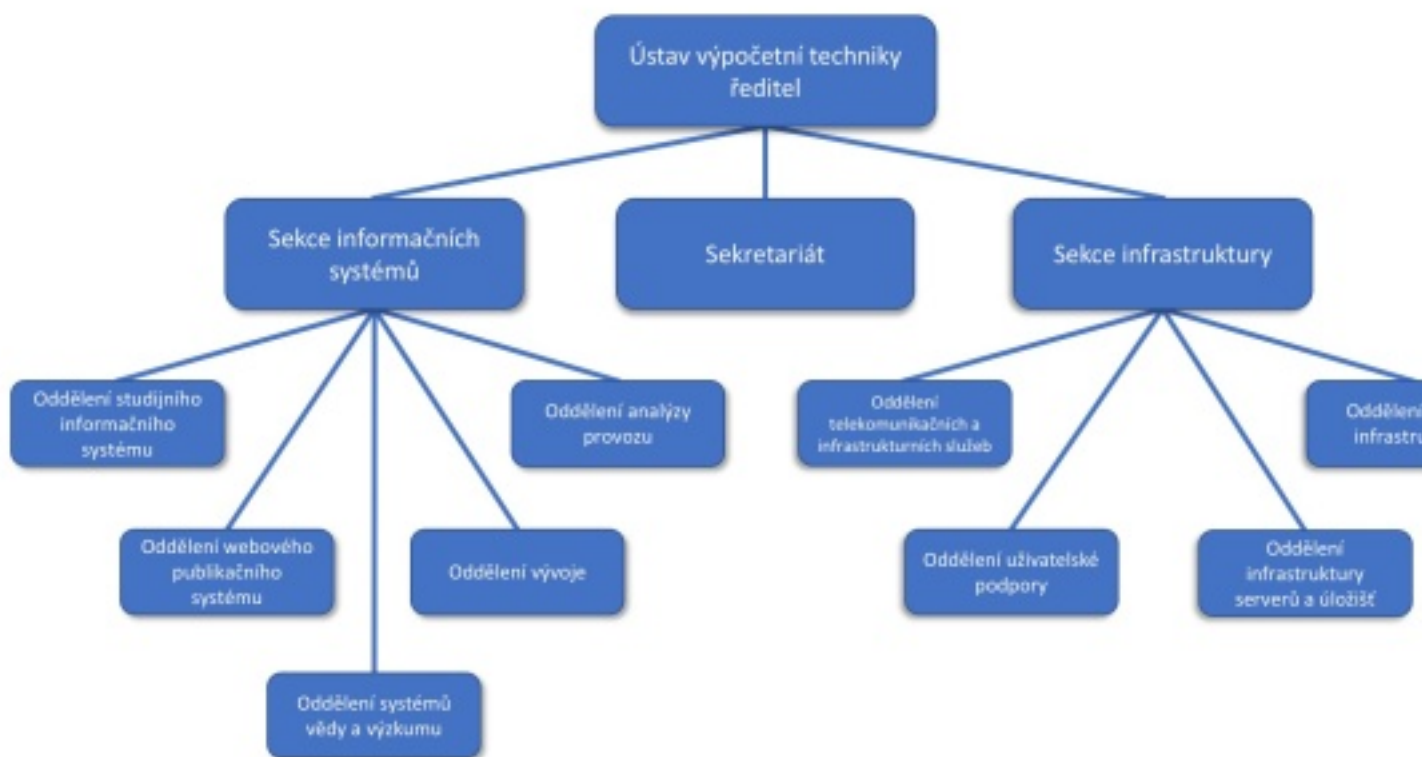

# Opatření ředitele

---

[Opatření ředitele č. 1/2018](#) - Organizační struktura Ústavu výpočetní techniky, účinnost od 1. července 2018

Opatření ředitele č. 1/2018 - příloha - **Organogram**

[Opatření ředitele č. 1/2016](#) - Organizační struktura Ústavu výpočetní techniky, účinnost od 1. března 2016 do 30. června 2018