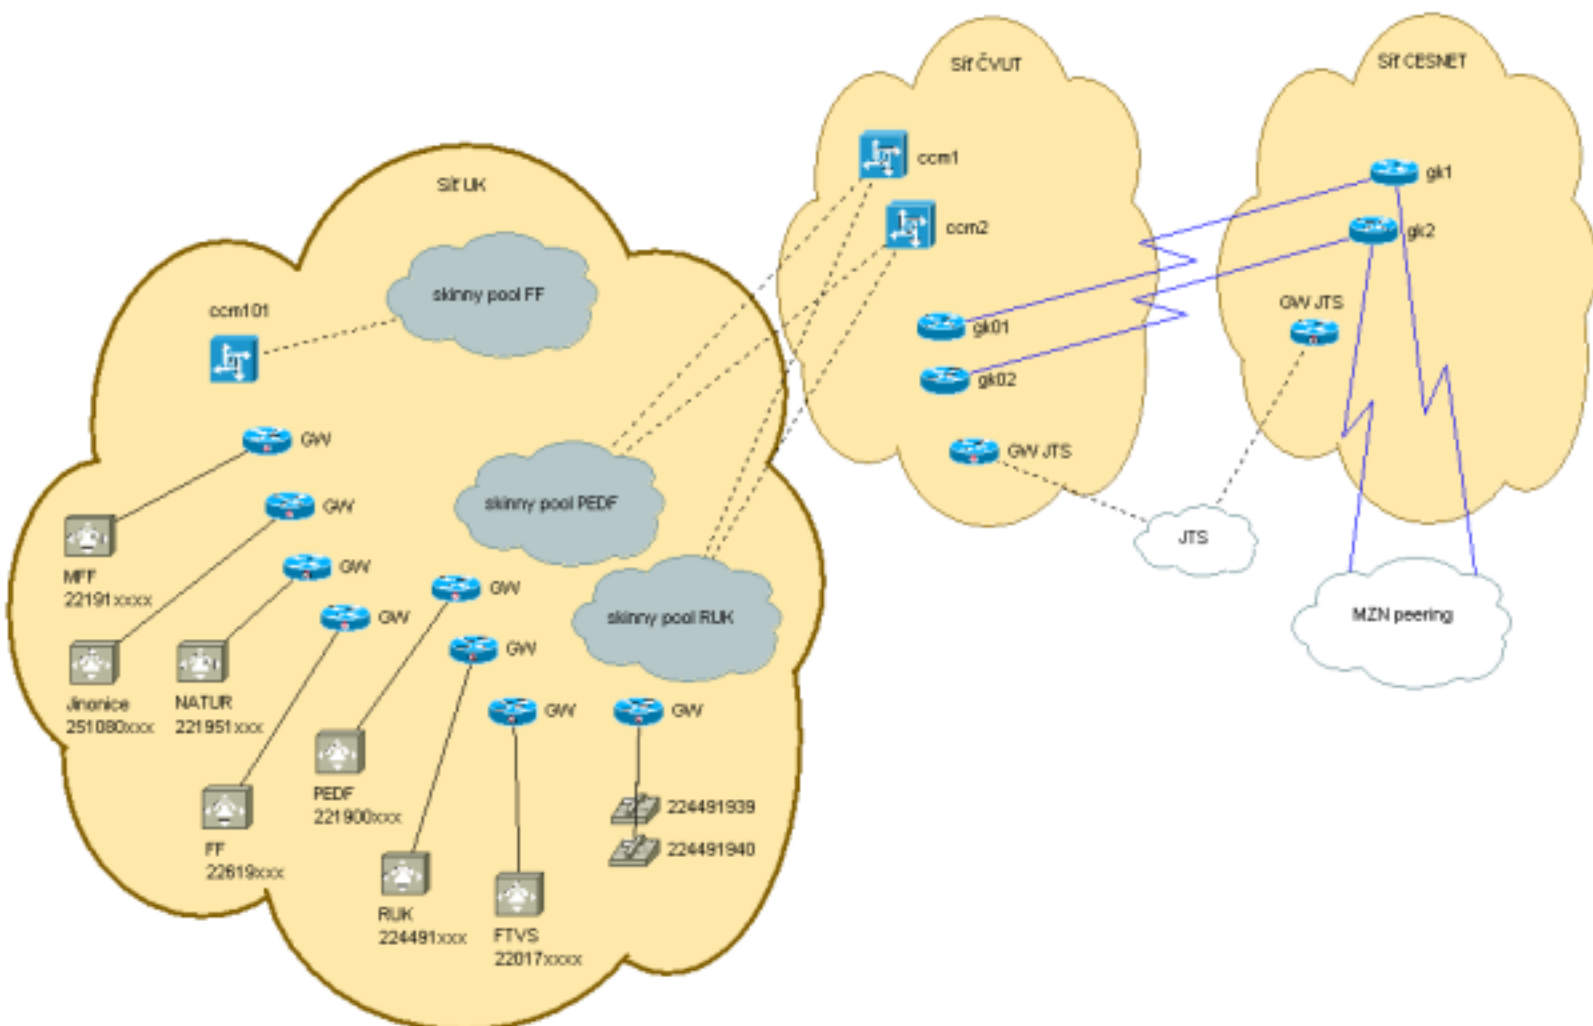

IP na UK

VoIP na fakultách a součástech UK

VoIP služby v rámci PBx je možné využívat na těchto pracovištích:

Pro provoz z PBx se využívá stávající karta ISDN-PRI, trunk pro převod na VoIP zakončit v hlasové bráně (gateway - GW) – ta umožňuje spojení mezi telefonní a paketovou sítí, to znamená, že provádí všechny nezbytně nutné fyzický překlad a hlasovou kompresi, a tím dovoluje volání mezi těmito dvěma prostředím. VoIP brána plní funkci v souladu s ITU-T doporučením pro multimediální komunikaci H.323v3, verze3 doporučení H.323 umožňuje oproti první verzi definovat nástroje kvality služby (QoS). Hlasová brána Cisco zajišťuje připojení k veřejné telekomunikační síti. V této bráně dochází k transformaci signálů z paketové sítě do sítě pracující na principu přepojování okruhů. Na signalizační úrovni dochází ke vzájemnému mapování signalizačních zpráv mezi protokoly H.323 a například DSS1, Q.SIG atd.

Hlasové brány jsou obvykle směrovače vybavené příslušnými rozhraními (BRI, PRI) a prostředky pro digitální zpracování signálu (tzv. DSP). Nejčastěji jsou využívány tzv. Integrated Services Router (ISR) platformem 26xx, 28xx, 38xx.

Současné jsou do sítě připojené samostatné IP telefony přes CCM:

Cisco CallManager (CCM) je softwarová ústředna, která zabezpečuje signalizaci při sestavování hovorů, správu koncových zařízení, správu číslovacího plánu, konfiguraci nadstavbových služeb atd.. Aplikace CCM je instalována na tzv. Cisco Media Convergence Server (MCS). Pro vyšší stupeň spolehlivosti a redundance je vytvořen tzv. cluster. V současné době provozujeme CallManager verze CCM 4.2 pro Windows 2000 server.