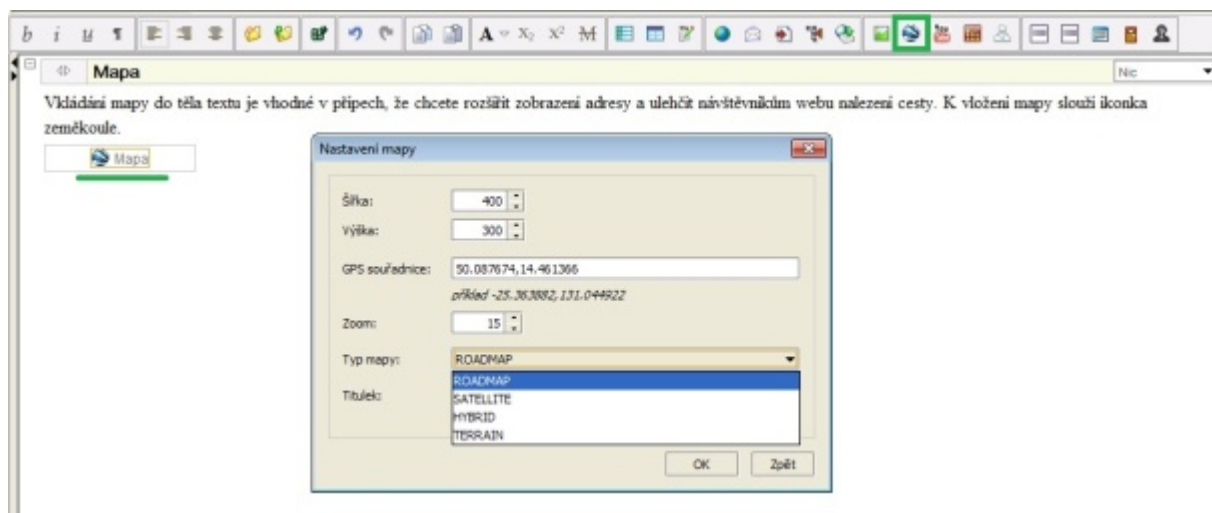

Mapa

Vkládání mapy do těla textu je vhodné v případech, že chcete rozšířit zobrazení adresy a ulehčit návštěvníkům webu nalezení cesty. K vložení mapy slouží ikonka zeměkoule. Po rozkliknutí ikony umístěné v těle článku se zobrazí okno pro nastavení parametrů mapy.

Zvolte si výšku a šířku mapy. Nejširší možná šířka mapy je 550px.

Důležité je především nastavení souřadnic pro přesné zobrazení mapy. Pokud znáte adresu, můžete zjistit souřadnice na této adrese:

<http://googlemaps.github.io/js-v2-samples/geocoder/singlegeocode.html>

Dále si můžete navolit přiblížení mapy a typ mapy, kterou chcete zobrazovat:

- Silniční mapa
- Satelitní mapa
- Hybridní mapa
- Pozemní mapa

Video návod pro vkládání mapy naleznete [zde](#)