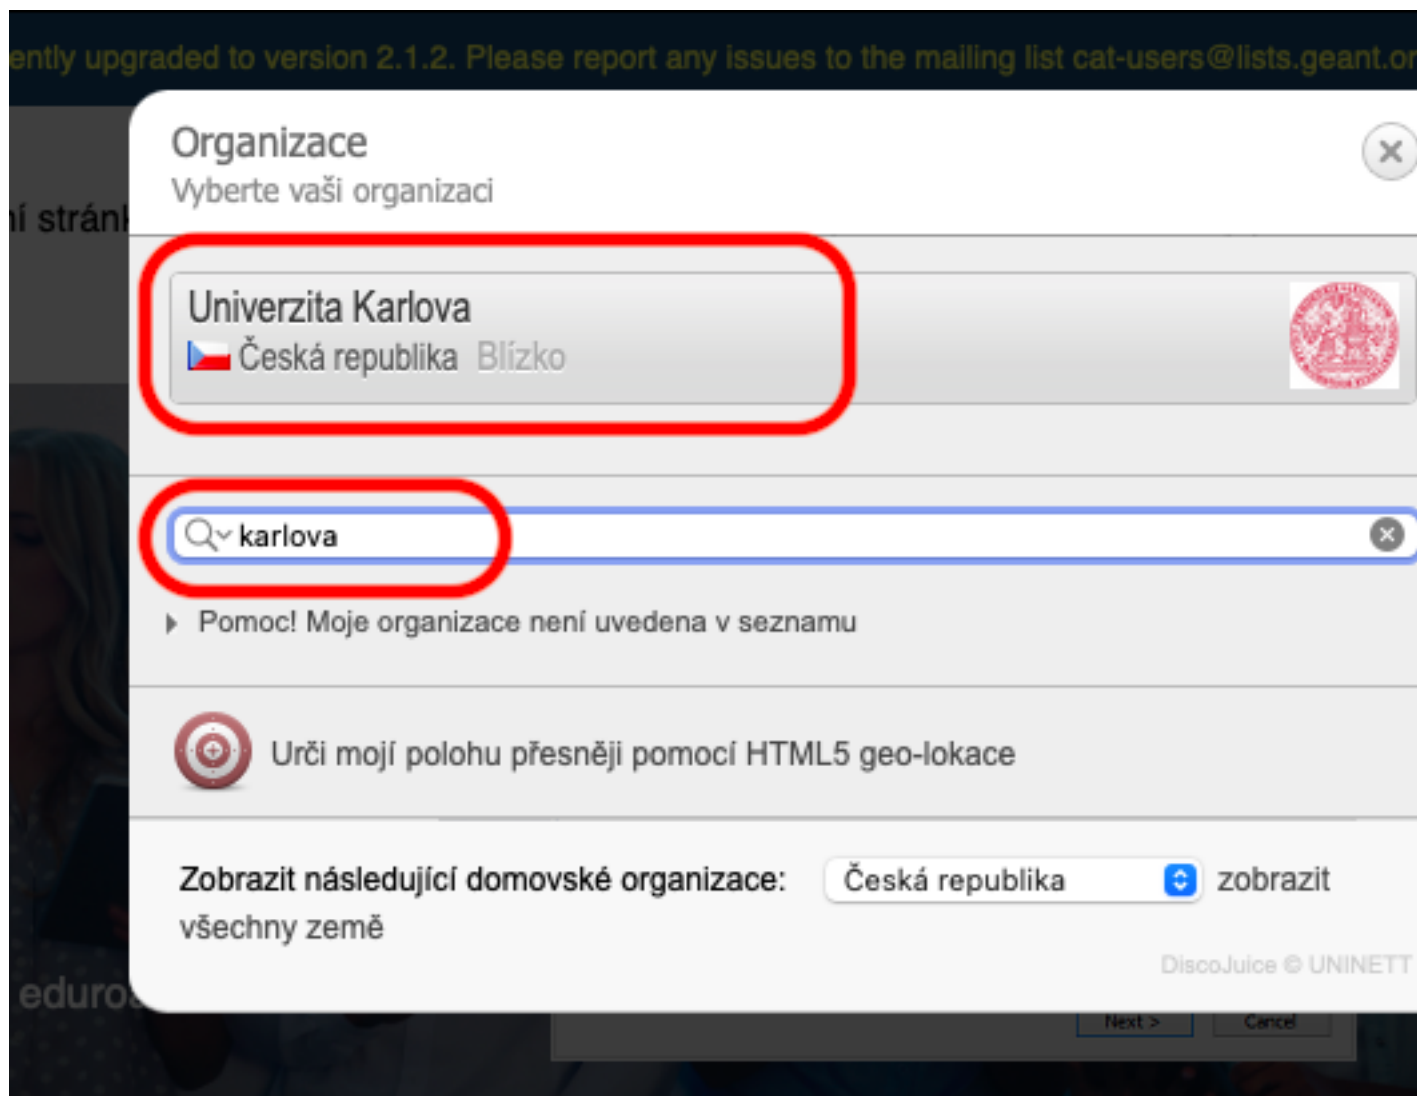

4. Kliknutím na velké modré tlačítko stáhněte vybraný profil: