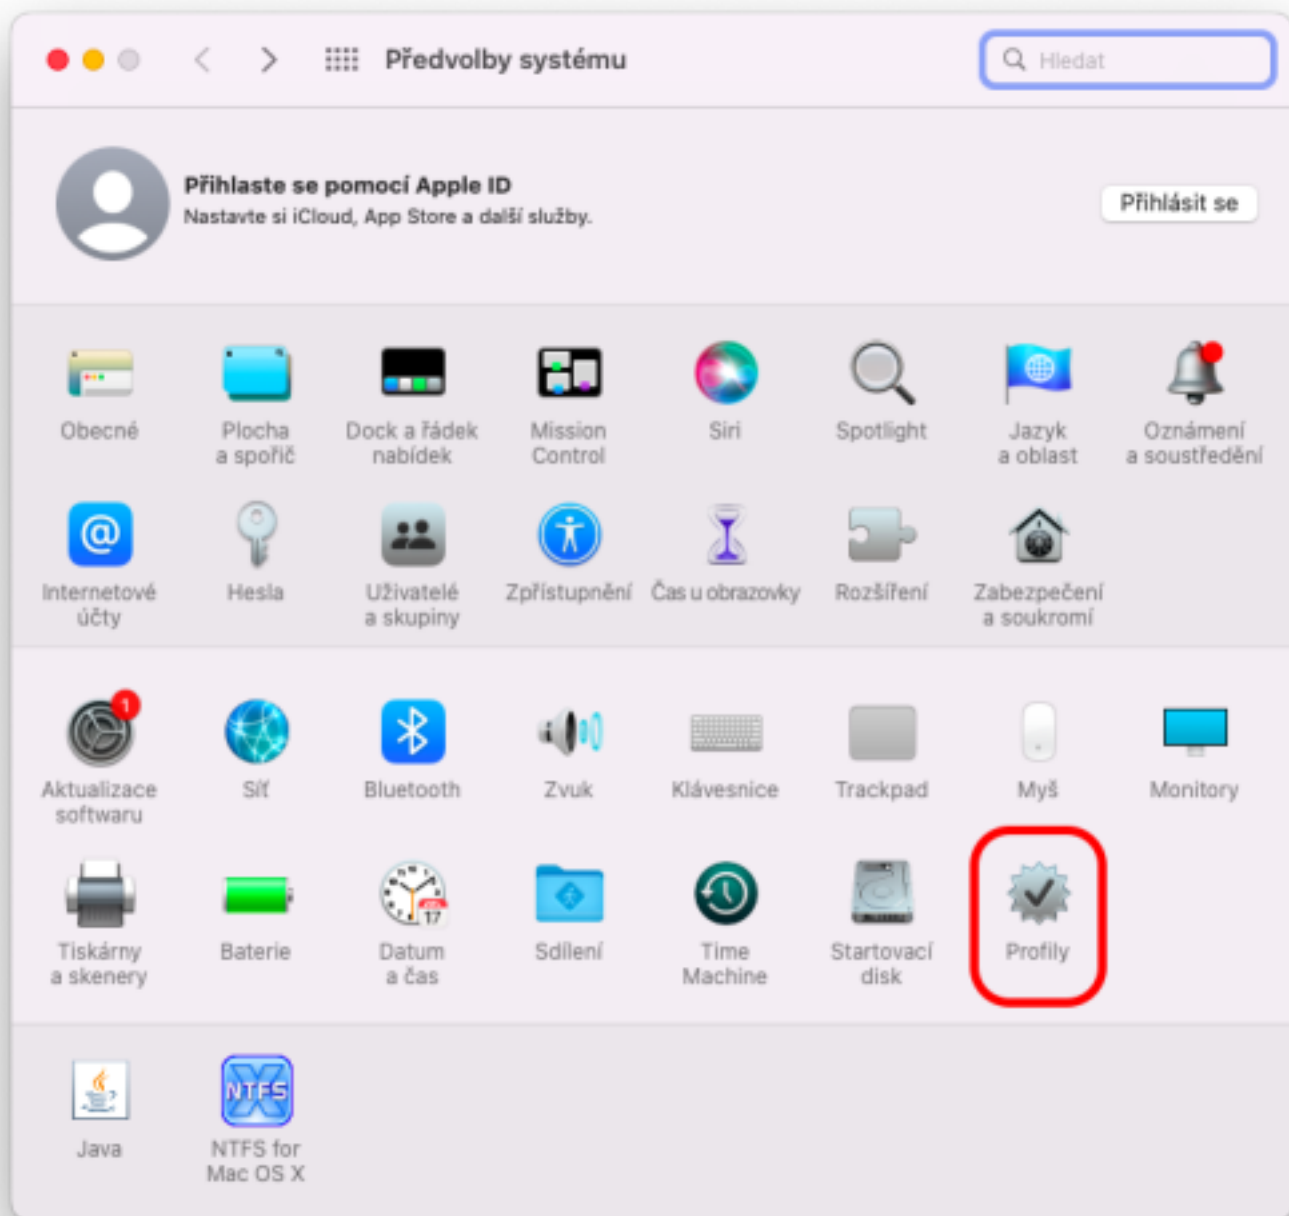

7. Vyberte stažený profil **eduroam** a klikněte na **Nainstalovat**: