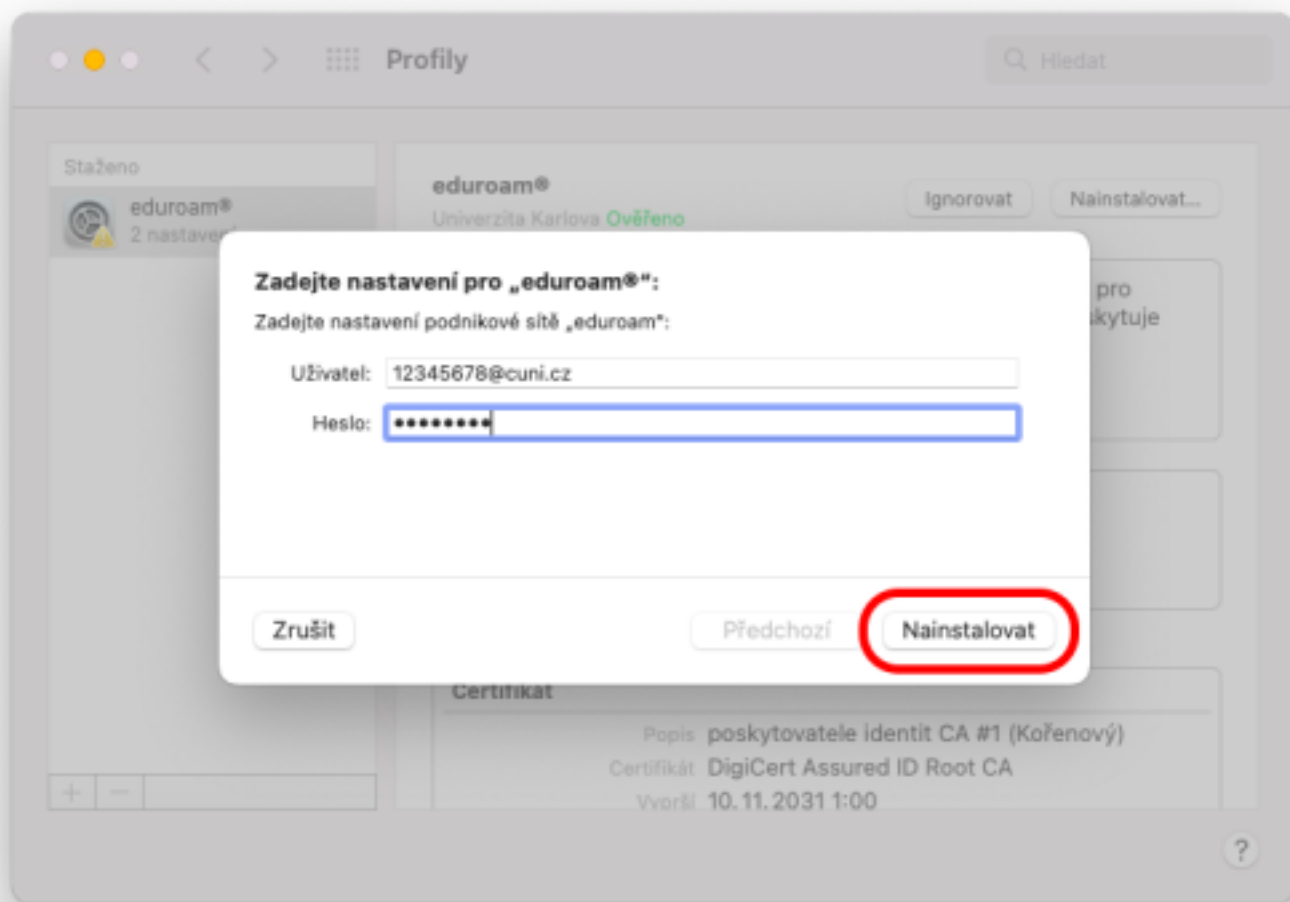

GEANT European Commission Communications Networks, Content and Technology

5. Pokud se vám zobrazí toto oznámení, můžete tento krok přeskočit a pokračovat krokem 6:

Instalace profilu
Pokud chcete profil nainstalovat, zkontrolujte ho v Předvolbách systému.

Důležité: Pokud se vám toto oznámení nezobrazuje, musíte otevřít stažený soubor `.mobileconfig` ze složky *Stažené soubory*.

6. Otevřete **Předvolby systému** a vyberte položku **Profily**:

7. Vyberte stažený profil **eduroam** a klikněte na **Nainstalovat**:

8. Zadejte své uživatelské jméno a heslo:

Důležité: vaše uživatelské jméno je `čísloosoby@cuni.cz` a heslo není heslo CAS, ale heslo eduroam, které si můžete nastavit na <https://ldap.cuni.cz/> v sekci *Další účty* :-)