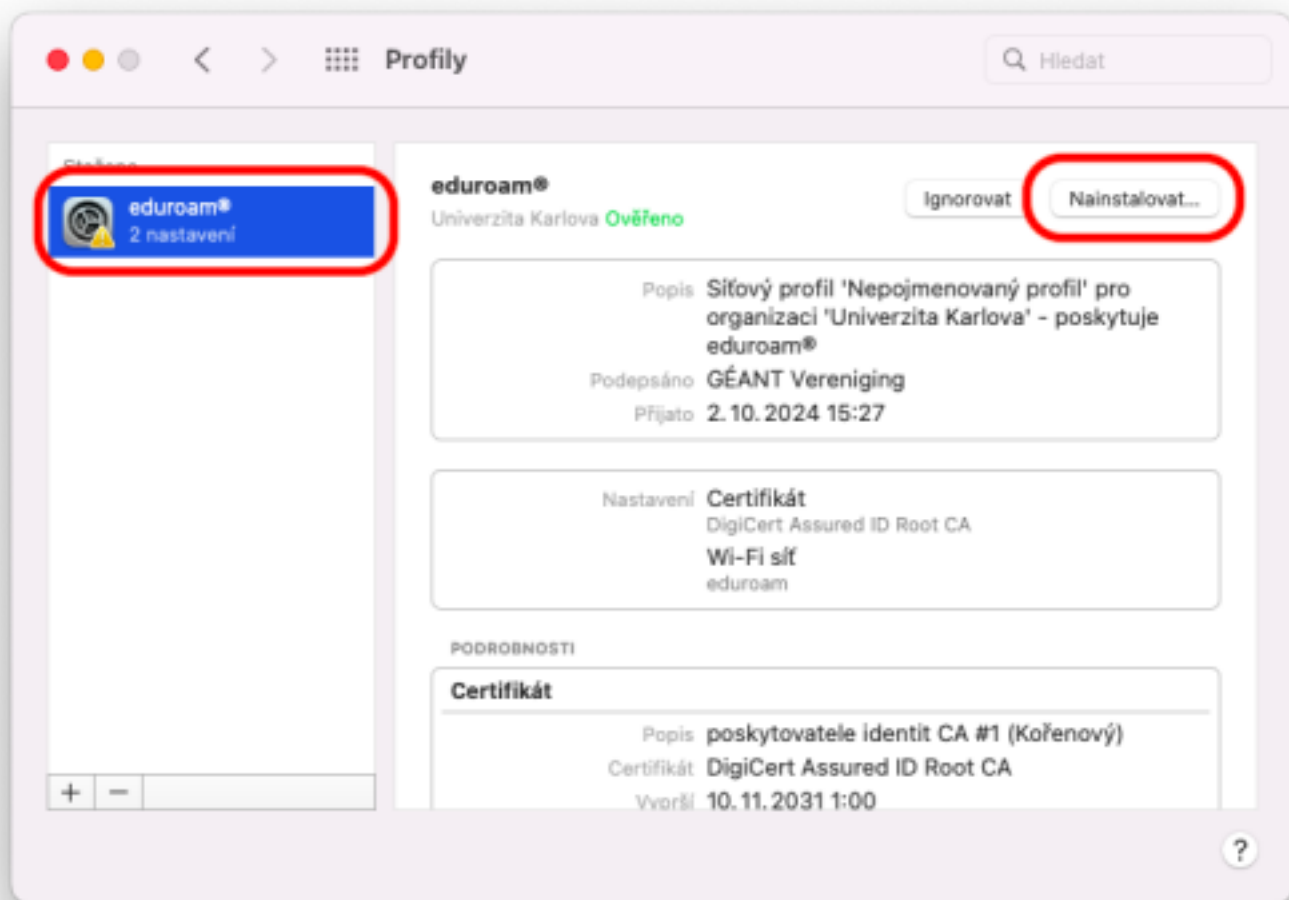

Stáhnout instalační program pro Zařízení Apple

eduroam®

Zvolte jiný instalátor, který chcete stáhnout

eduroam CAT Release CAT: 2.1.2 © 2011-2024 GEANT Association on behalf of the GEANT Projects funded by EU; and others Full Copyright and Licenses eduroam® Ochrana osobních údajů

GEANT European Commission Communications Networks, Content and Technology

5. Pokud se vám zobrazí toto oznámení, můžete tento krok přeskočit a pokračovat krokem 6:

Instalace profilu
Pokud chcete profil nainstalovat, zkontrolujte ho v Předvolbách systému.

Důležité: Pokud se vám toto oznámení nezobrazuje, musíte otevřít stažený soubor `.mobileconfig` ze složky *Stažené soubory*.

6. Otevřete **Předvolby systému** a vyberte položku **Profily**:

7. Vyberte stažený profil **eduroam** a klikněte na **Nainstalovat**: