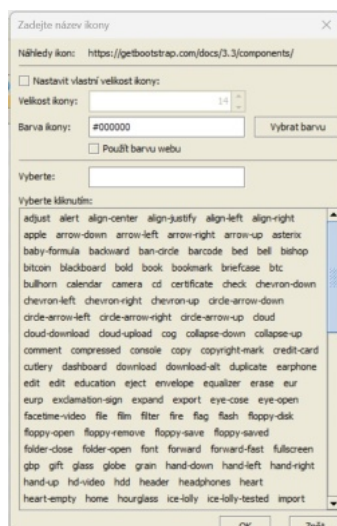

Glyph ikony

Glyph ikony se používají pro zobrazení tématických ikon pro různé účely.

Používá ikona: 

Po kliknutí na ikonu v editoru se zobrazí modální okno:

Možnosti nastavení:

- **Nastavit vlastní velikost ikony** - zadá se číselná hodnota (odpovídá html nastavení font-size). Pakliže není zaškrtnuto - bere se velikost písma z nastavení webu.
- **Barva ikony** - lze vybrat vlastní barvu tlačítkem "Vybrat barvu" nebo zadáním hex kódem barvy.
- **Použít barvu webu** - barva ikony bude stejná jako barva nadpisů na webu
- **Seznam dostupných ikon** - kliknutím na daný text (název ikony) se název propíše do pole nad seznamem

Nastavení ikony se provede stisknutím "OK" v modálním okně.

Seznam ikon:

```
<style> .custom table td { display: inline-block; padding-top: 7px; } .custom table tr:nth-child(2n+1) { background-color: #efefef; } </style> <div class='custom'>
```

adjust	alert	align-center	align-justify	align-left	align-right	apple	arrow-down
arrow-left	arrow-right	arrow-up	asterisk	baby-formula	backward	ban-circle	barcode
bed	bell	bishop	bitcoin	blackboard	bold	book	bookmark
briefcase	btc	bullhorn	calendar	camera	cd	certificate	check
chevron-down	chevron-left	chevron-right	chevron-up	circle-arrow-down	circle-arrow-left	circle-arrow-right	circle-arrow-up
cloud	cloud-download	cloud-upload	cog	collapse-down	collapse-up	comment	compressed
console	copy	copyright-mark	credit-card	cutlery	dashboard	download	download-alt
duplicate	earphone	edit	edit	education	eject	envelope	equalizer
erase	eur	euro	exclamation-sign	expand	export	eye-close	eye-open